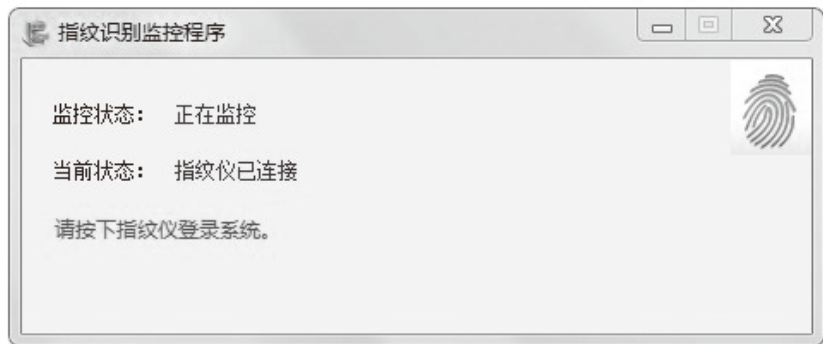

3. 打开文章页面时，无需任何操作，读屏软件便可读出文章的主要内容，同时焦点自动定位在主要内容区域，读屏用户可直接按下光标键浏览主要内容；

4. 网页图片均标示文字说明，所有图形链接均添加提示文字；

5. 网页设有放大、缩小、开启辅助线、高对比度的功能，以满足不同人群的浏览需求；

6. 音频播放插件增加了无障碍快捷键，按 Alt+C 组合键为播放或暂停，按 Alt+V 组合键为快进，按 Alt+X 组合键为快退；另外，为适配不同的浏览器，按 Shift+C 组合键为播放或暂停，按 Shift+V 组合键为快进，按 Shift+X 组合键为快退。

四、视障人群指纹登录机操作说明

视障人群指纹登录机是为视障人群量身打造的登录心声·音频馆专用设备，如下图：（例图 10）

指纹登录机（例图 10）

视障人群指纹登录机连接到电脑上之后，打开指纹识别监控程序，桌面上显示的初始状态如下：（例图 11）

指纹识别监控程序（例图 11）

第 1 步 用任意手指按压指纹登录机正中间位置 1 秒钟左右，第 1 次按压为注册，会弹出以下对话框，听读屏软件的语音提示。（例图