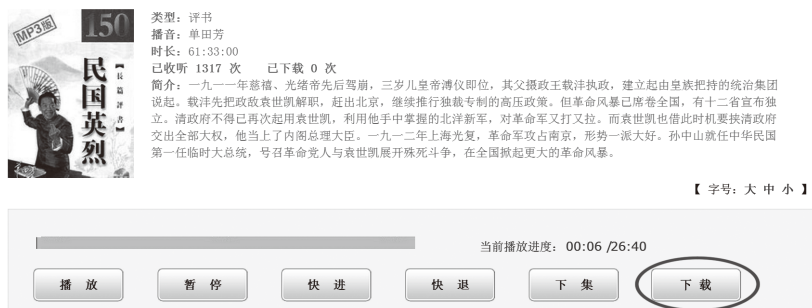

指纹登录下载（例图 08）

9. 友情链接

友情链接添加了文化部、残联、盲协、盲人数字图书馆等单位的网站链接，方便有需要的用户访问。（例图 09）