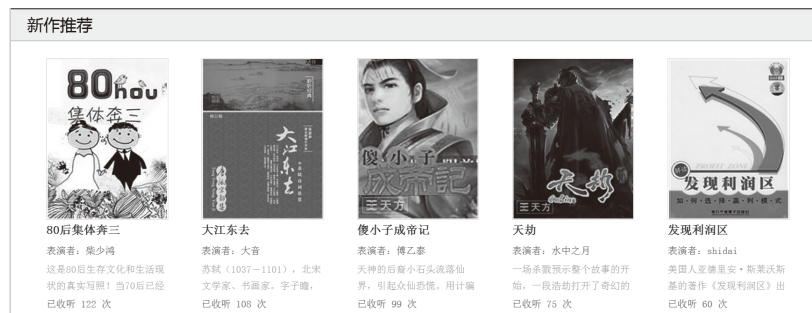

二、心声·音频馆功能介绍

- 搜索查询
- 名家资源专区
- 资源分类
- 音频播放
- 热门专题
- 指纹登录下载
- 热门听书排行榜
- 友情链接
- 新作推荐

1. 搜索查询

搜索查询功能支持三种搜索方式：“全站”即关键字模糊搜索，“按书名”即根据作品名称搜索，“按演播者”即根据作品的演播者名字搜索。（例图 01）

搜索查询（例图 01）

2. 资源分类

全站资源根据资源的大致类型分为评书、相声、有声文学三大类，其中评书和相声按演播者进行分类，有声文学类资源根据内容方向分类。（例图 02）

资源分类（例图 02）

3. 热门专题

利用本站的优质资源或特色资源制作成的专题定期进行更新，除了常规的专题，还有针对视障人群或相关群体定制的节假日专题，旨在引导阅读方向，激发正能量。（例图 03）

热门专题 (例图 03)

4. 热门听书排行榜

热门听书排行榜分为总排行榜, 以及九大内容频道的分排行榜。(例图 04)

总排行榜
评书曲苑排行榜
相声小品排行榜
名曲赏析排行榜
影视同声排行榜
传奇故事排行榜
心声励志排行榜
健康新生排行榜
文学素养排行榜
欢乐少儿排行榜

热门听书排行榜 (例图 04)

5. 新作推荐

新作推荐是为本站每两周一次的资源更新服务, 方便用户快速找到网站的最新更新作品。(例图 05)

新作推荐 (例图 05)

6. 名家资源专区

名家资源专区主要展示了本站的特色资源, 即评书和相声表演艺术家的资源。(例图 06)

名家资源专区 (例图 06)

7. 音频播放