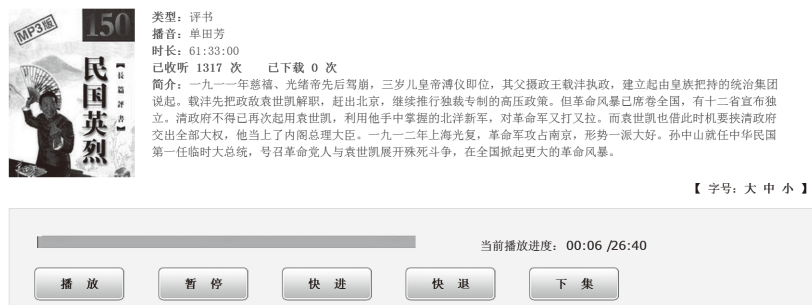

热门听书排行榜 (例图 04)

5. 新作推荐

新作推荐是为本站每两周一次的资源更新服务, 方便用户快速找到网站的最新更新作品。(例图 05)

新作推荐 (例图 05)

6. 名家资源专区

名家资源专区主要展示了本站的特色资源, 即评书和相声表演艺术家的资源。(例图 06)

名家资源专区 (例图 06)

7. 音频播放

音频播放即音频收听，音频播放插件集成了播放 / 暂停、快进、快退、下一集按钮，方便用户操作。（例图 07）

音频播放（例图 07）

8. 指纹登录下载

用户通过指纹登录以后，在播放详情页有“下载”功能，可以点击下载到专用盲人听书机上。（例图 08）

指纹登录下载（例图 08）

9. 友情链接

友情链接添加了文化部、残联、盲协、盲人数字图书馆等单位的网站链接，方便有需要的用户访问。（例图 09）

友情链接（例图 09）