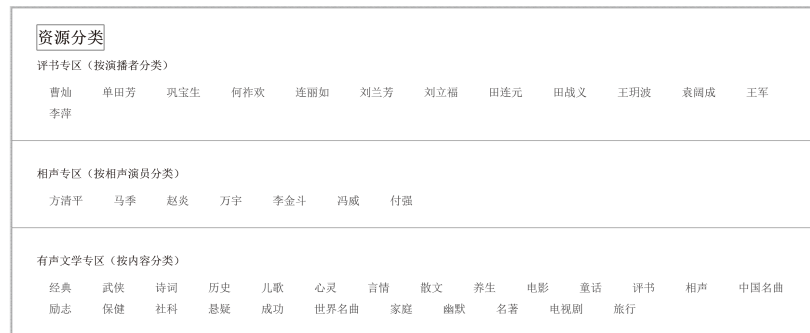

二、心声·音频馆功能介绍

- 搜索查询
- 名家资源专区
- 资源分类
- 音频播放
- 热门专题
- 指纹登录下载
- 热门听书排行榜
- 友情链接
- 新作推荐

1. 搜索查询

搜索查询功能支持三种搜索方式：“全站”即关键字模糊搜索，“按书名”即根据作品名称搜索，“按演播者”即根据作品的演播者名字搜索。（例图 01）

搜索查询（例图 01）

2. 资源分类

全站资源根据资源的大致类型分为评书、相声、有声文学三大类，其中评书和相声按演播者进行分类，有声文学类资源根据内容方向分类。（例图 02）

资源分类（例图 02）

3. 热门专题

利用本站的优质资源或特色资源制作成的专题定期进行更新，除了常规的专题，还有针对视障人群或相关群体定制的节假日专题，旨在引导阅读方向，激发正能量。（例图 03）

热门专题 (例图 03)

4. 热门听书排行榜

热门听书排行榜分为总排行榜, 以及九大内容频道的分排行榜。(例图 04)

总排行榜
评书曲苑排行榜
相声小品排行榜
名曲赏析排行榜
影视同声排行榜
传奇故事排行榜
心声励志排行榜
健康新生排行榜
文学素养排行榜
欢乐少儿排行榜