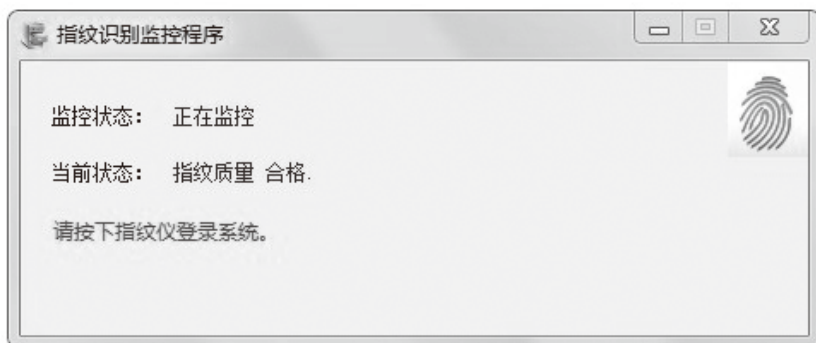

3. 打开文章页面时，无需任何操作，读屏软件便可读出文章的主要内容，同时焦点自动定位在主要内容区域，读屏用户可直接按下光标键浏览主要内容；

4. 网页图片均标示文字说明，所有图形链接均添加提示文字；

5. 网页设有放大、缩小、开启辅助线、高对比度的功能，以满足不同人群的浏览需求；

6. 音频播放插件增加了无障碍快捷键，按 Alt+C 组合键为播放或暂停，按 Alt+V 组合键为快进，按 Alt+X 组合键为快退；另外，为适配不同的浏览器，按 Shift+C 组合键为播放或暂停，按 Shift+V 组合键为快进，按 Shift+X 组合键为快退。

四、视障人群指纹登录机操作说明

视障人群指纹登录机是为视障人群量身打造的登录心声·音频馆专用设备，如下图：（例图 10）

指纹登录机（例图 10）

视障人群指纹登录机连接到电脑上之后，打开指纹识别监控程序，桌面上显示的初始状态如下：（例图 11）

指纹识别监控程序（例图 11）

第 1 步 用任意手指按压指纹登录机正中间位置 1 秒钟左右，第 1 次按压为注册，会弹出以下对话框，听读屏软件的语音提示。（例图

指纹识别监控程序（例图 12）

第2步 用同一手指在大致相同的位置再按压一次，即可成功登录并打开“文化部全国公共文化发展中心音频馆”首页。（例图 13）

指纹识别监控程序（例图 13）

温馨提示：每次用同一手指按压登录可以回到上次访问时关闭的网页并自动继续播放，方便用户快速开始听书；用其他手指重新注册。

— 感谢您的使用！ —