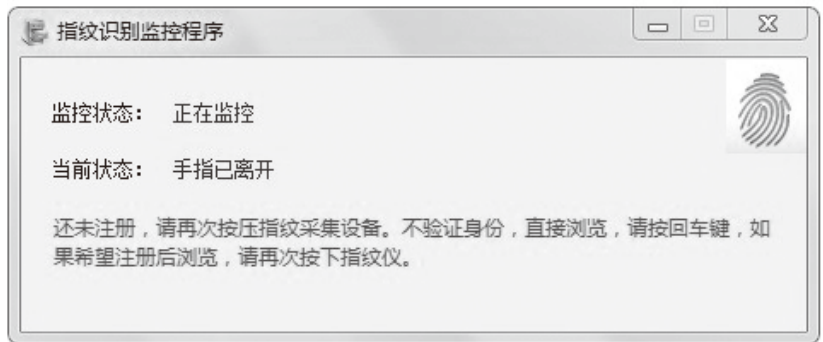

3. 打开文章页面时，无需任何操作，读屏软件便可读出文章的主要内容，同时焦点自动定位在主要内容区域，读屏用户可直接按下光标键浏览主要内容；

4. 网页图片均标示文字说明，所有图形链接均添加提示文字；

5. 网页设有放大、缩小、开启辅助线、高对比度的功能，以满足不同人群的浏览需求；

6. 音频播放插件增加了无障碍快捷键，按 Alt+C 组合键为播放或暂停，按 Alt+V 组合键为快进，按 Alt+X 组合键为快退；另外，为适配不同的浏览器，按 Shift+C 组合键为播放或暂停，按 Shift+V 组合键为快进，按 Shift+X 组合键为快退。

四、视障人群指纹登录机操作说明

视障人群指纹登录机是为视障人群量身打造的登录心声·音频馆专用设备，如下图：（例图 10）

指纹登录机（例图 10）

视障人群指纹登录机连接到电脑上之后，打开指纹识别监控程序，桌面上显示的初始状态如下：（例图 11）

指纹识别监控程序（例图 11）

第 1 步 用任意手指按压指纹登录机正中间位置 1 秒钟左右，第 1 次按压为注册，会弹出以下对话框，听读屏软件的语音提示。（例图

指纹识别监控程序（例图 12）

第2步 用同一手指在大致相同的位置再按压一次，即可成功登录并打开“文化部全国公共文化发展中心音频馆”首页。（例图 13）

指纹识别监控程序（例图 13）

温馨提示：每次用同一手指按压登录可以回到上次访问时关闭的网页并自动继续播放，方便用户快速开始听书；用其他手指重新注册。

— 感谢您的使用！ —